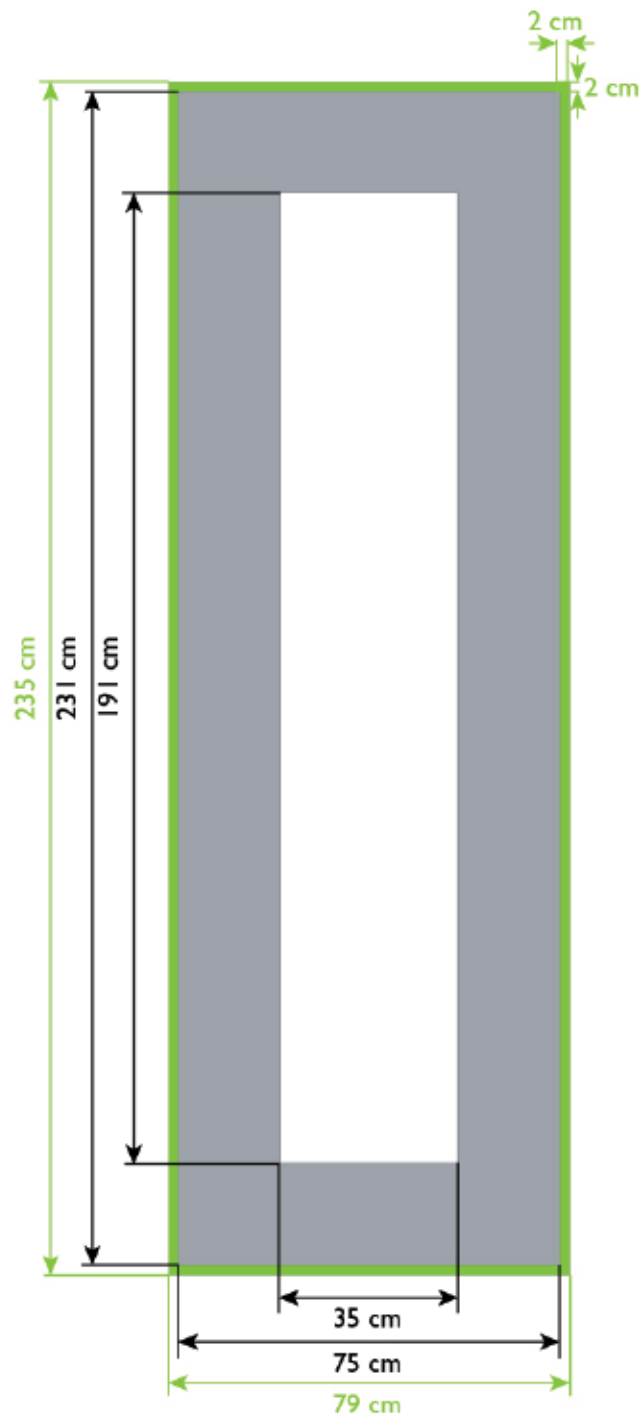

haselsteiner-display-systeme.

A-4020 Linz Grundbachweg 15 • +43 732 67 84 22 • Fax DW 20 • display@haselsteiner.at • haselsteiner.at

xpressions.1x3

SICHTBARER BEREICH: 75x231 cm

SENSIBLE ZONE:

In dieser Zone kann es zu Verformungen bzw. Verzerrungen kommen.

Bereich incl. Überfüller: 79x235 cm

Zur Vermeidung weißer Blitzer beim Schneiden.

Bitte auf dieses Maß und ohne Passmarken gestalten.

RUHIGE ZONE: 35x191 cm

Zone mit geringer Deformation

Gestaltung Vorzugsweise 1:1 mit min. 72dpi, ohne Passmarken und alle Schriften bitte in Pfade umwandeln.