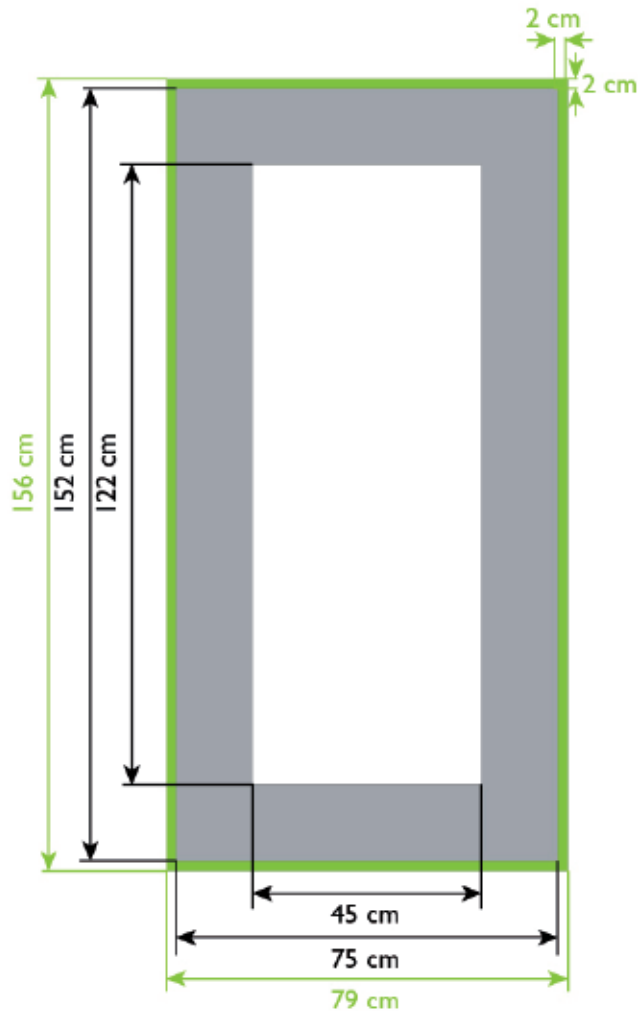

## xpressions.1x2

SICHTBARER BEREICH: 75x152 cm

SENSIBLE ZONE:

In dieser Zone kann es zu Verformungen bzw. Verzerrungen kommen.

Bereich incl. Überfüller: 79x156 cm

Zur Vermeidung weißer Blitzer beim Schneiden.

Bitte auf dieses Maß und ohne Passmarken gestalten.

RUHIGE ZONE: 45x122 cm

Zone mit geringer Deformation

Gestaltung Vorzugsweise 1:1 mit min. 72dpi, ohne Passmarken und alle Schriften bitte in Pfade umwandeln.