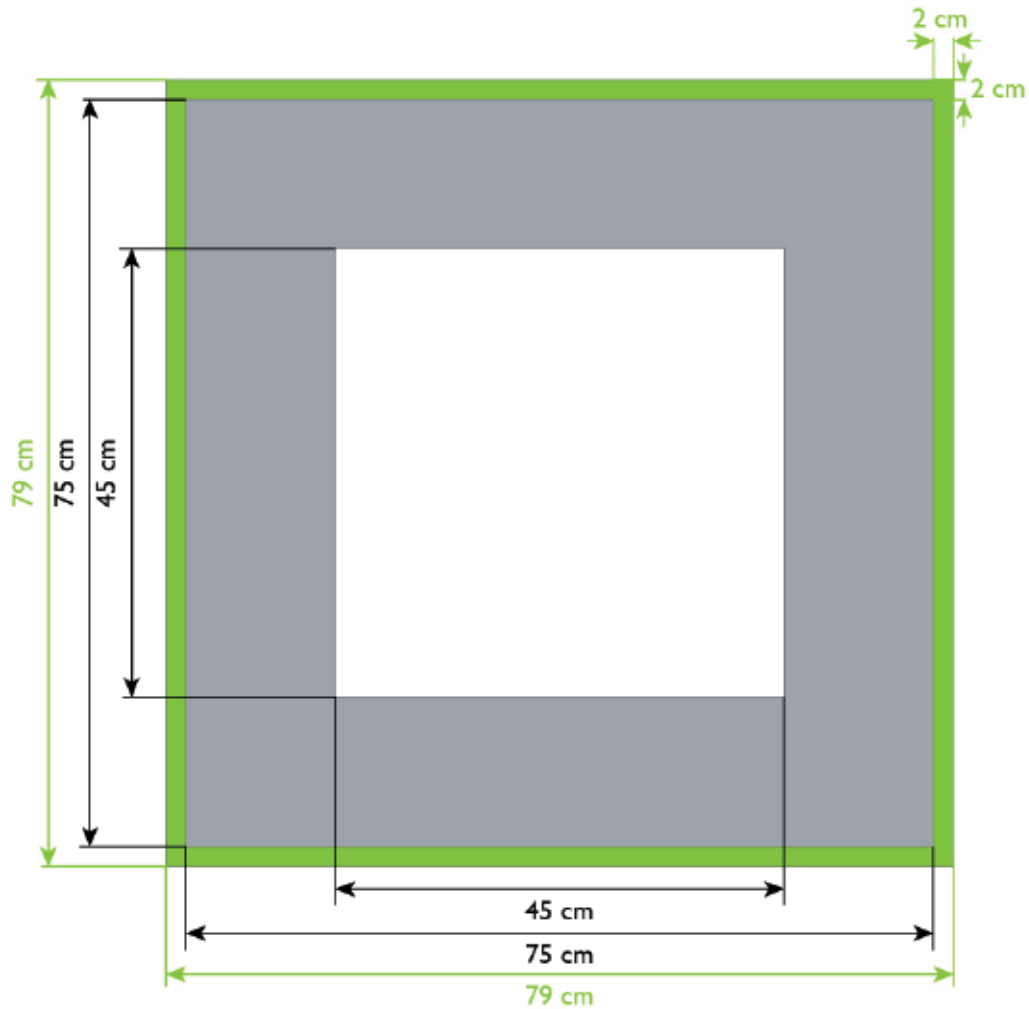

## xpressions.1x1

SICHTBARER BEREICH: 75x75 cm

SENSIBLE ZONE:

In dieser Zone kann es zu Verformungen bzw. Verzerrungen kommen.

Bereich incl. Überfüller: 79x79 cm

Zur Vermeidung weißer Blitzer beim Schneiden.

Bitte auf dieses Maß und ohne Passmarken gestalten.

RUHIGE ZONE: 45x45 cm

Zone mit geringer Deformation

Gestaltung Vorzugsweise 1:1 mit min. 72dpi, ohne Passmarken und alle Schriften bitte in Pfade umwandeln.